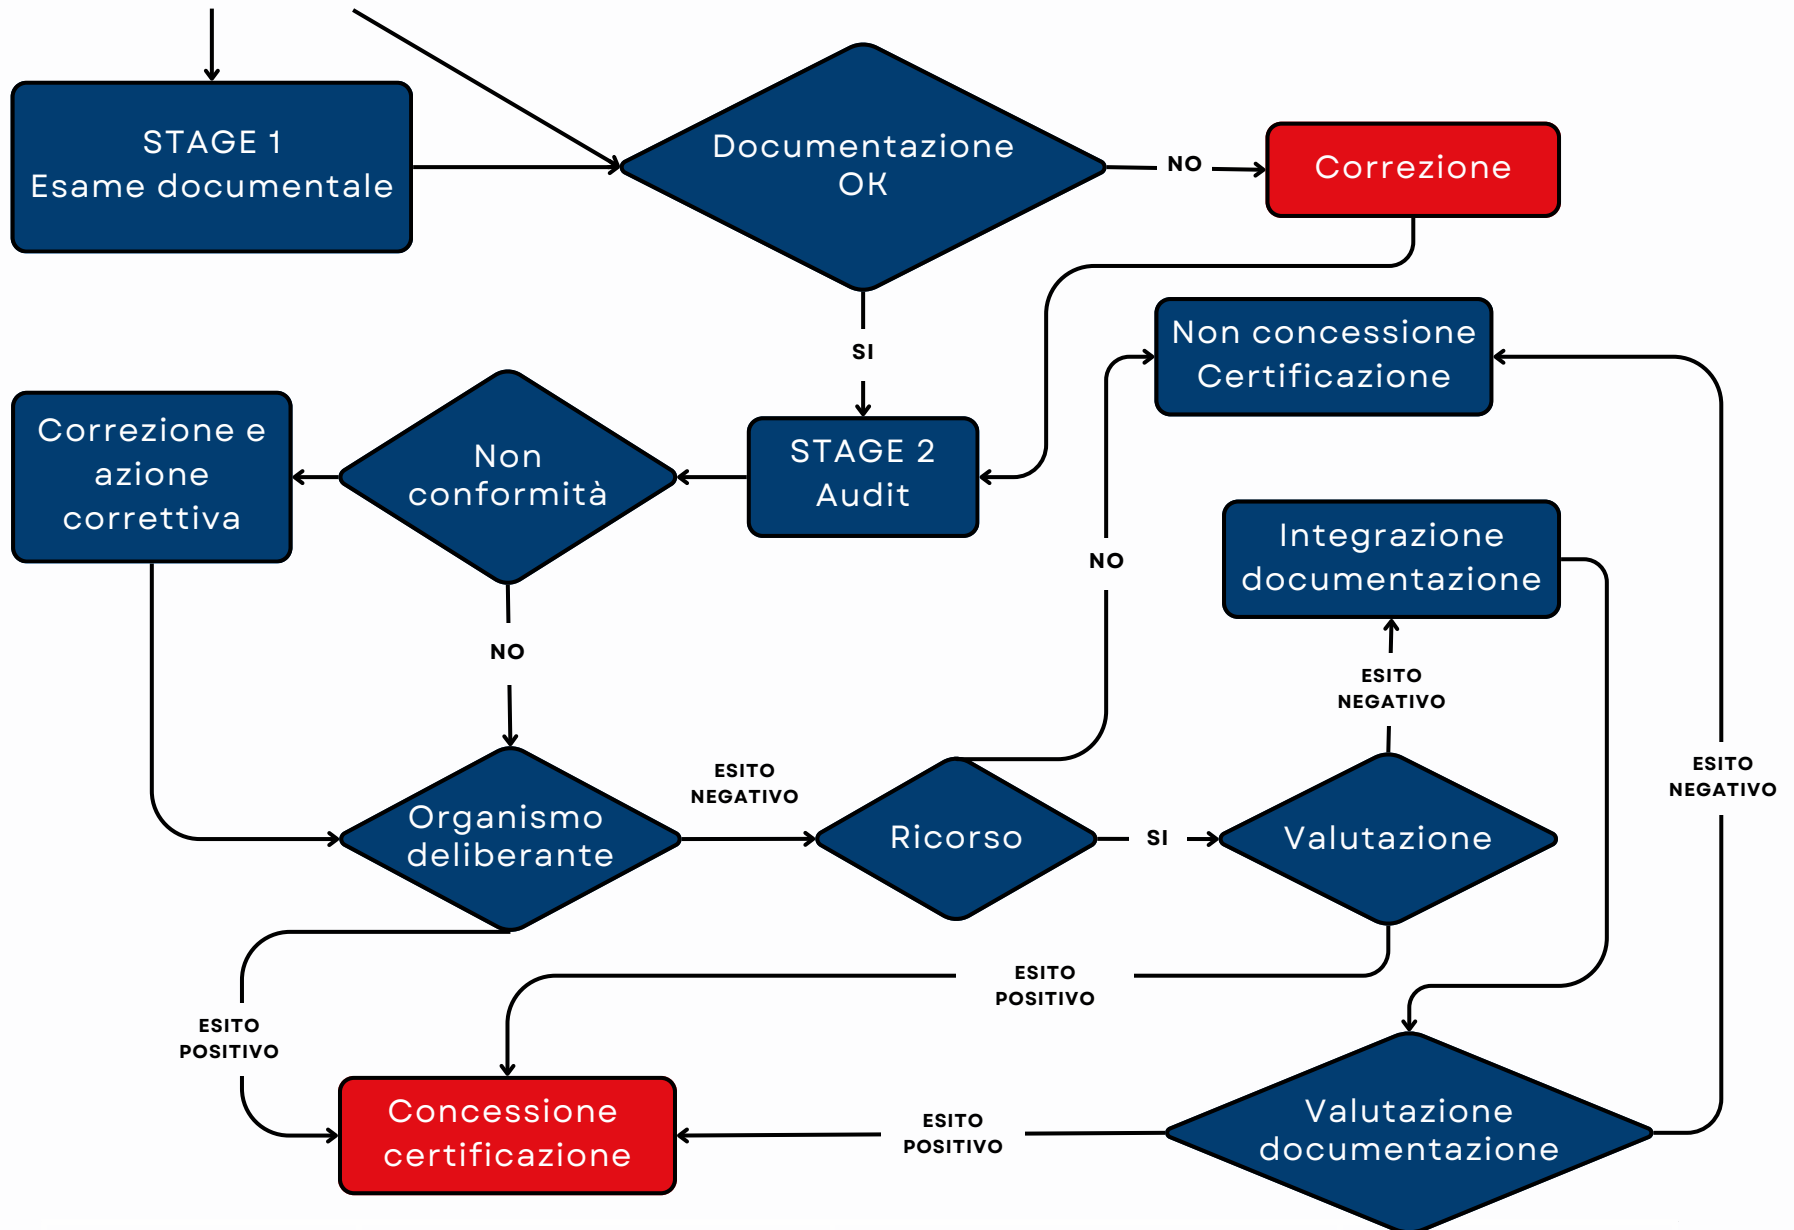

IL PROCESSO DI CERTIFICAZIONE

IL PROCESSO DI CERTIFICAZIONE

IL PROCESSO DI CERTIFICAZIONE

 Per le certificazioni di prodotto

ABICert
l'ente di certificazione

ABICert S.a.s.
Sede legale Via Roma, 112 66010
Miglianico (CH)

Sede operativa
Zona Ind. le C. da Cucullo
66026 Ortona (CH)

Tel. 085 903 9330
Cell. 380 791 1212
Email info@abicert.it